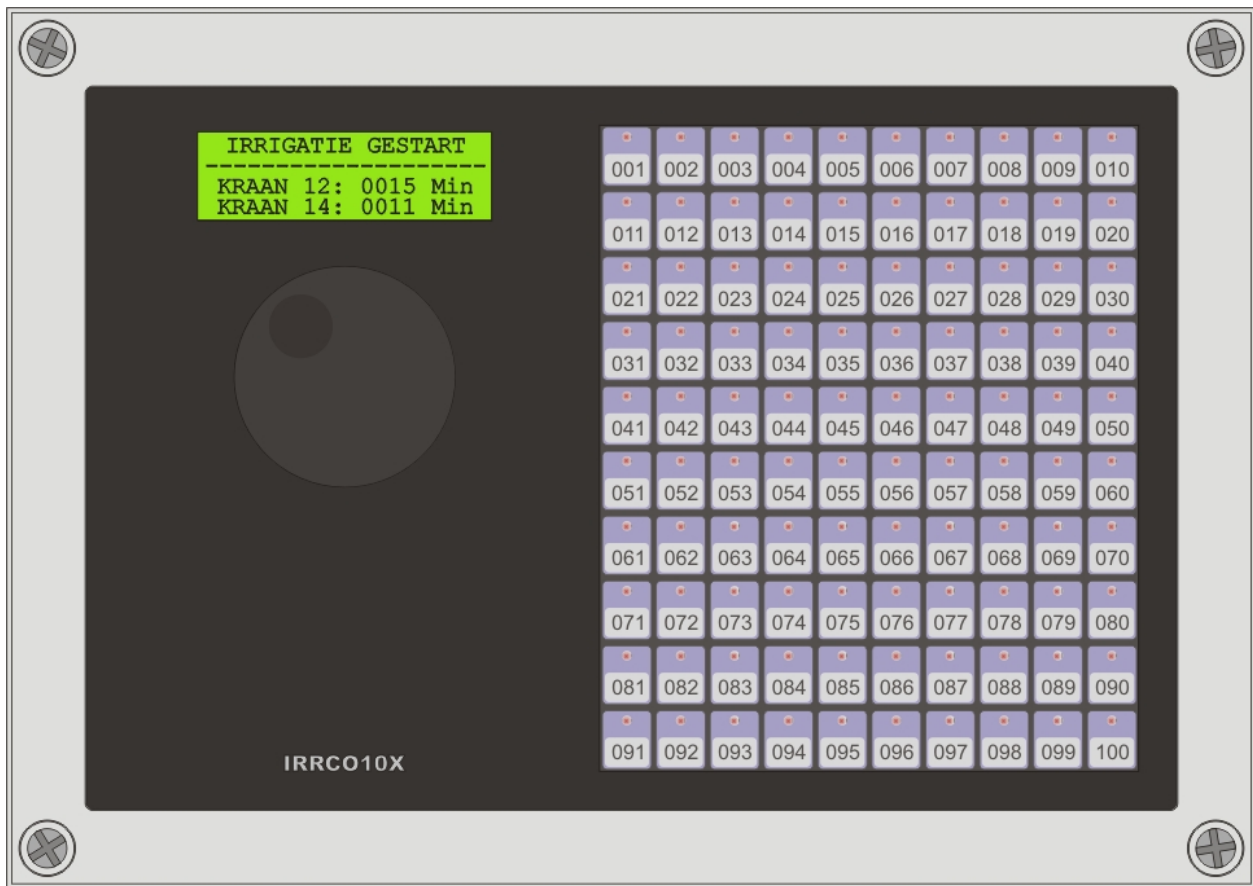

REFRACO IRRCO10X

REGENAUTOMAAT

Tuinbouwtechniek
& -benodigheden

Een simpele bediening met behulp van slechts één draai- / drukknop en een verlicht tekstdisplay van 4x20 karakter kenmerkt deze irrigatiecomputer. De IRRCO10X is modulair van opbouw en is standaard uitgevoerd met één RM10 kaart (10x uitgangen / 1x ingang). Met het relaismoduul RM10 is deze irrigatiecomputer uitbreidbaar tot maximaal 100 uitgangen en 10 ingangen welke middels een stekerverbinding eenvoudig zijn aan te sluiten. Voor een optimaal bedieningsgemak kan elke irrigatiecomputer voorzien worden met SM10 schakelaarmodulen. De IRRCO10X wordt standaard geleverd met 5x membraanwartel, netsnoer en gebruiksaanwijzing.

RM10

SM10

KaRo BV
Tulpenmarkt 4
1681 PK Zwaagdijk

T 0228 - 56 31 35
E info@karobv.nl
www.karobv.nl

Kenmerken van de IRRCO10X irrigatiecomputer

Expertmodus:

De IRRCO10X kan opgesplitst worden in vier onafhankelijk draaiende groepen met elk zijn eigen irrigatietijden, zijn eigen pompuitgang, litertellingang, stopingang, enzovoort. De IRRCO10X kan ook ingesteld worden als één irrigatiecomputer met vier verschillende programma's. Via het installatiemenu kan overgeschakeld worden naar de Simpelmodus.

Simpelmodus:

Standaard vanaf de fabriek staat de IRRCO10X in de simpelmode. Een recht toe recht aan irrigatiecomputer zonder groepsindeling waarbij het gebruikersmenu en het installatiemenu veel overeenkomsten heeft met de oude RAXX+ serie regenautomaten van Refraco. Via het installatiemenu kan overgeschakeld worden naar de Expertmodus.

REFRACO IRRCO10X

IRRIGATIECONTROLLER

Tuinbouwtechniek
& -benodigheden

Technical specification

Enclosure: ABS / IP54 / 255 x 180 x 75mm / 1,70Kg

Line power: 230VAC \pm 10% / 50-60Hz / maximum 40VA
Line power Fuse: temperature switch 120°C