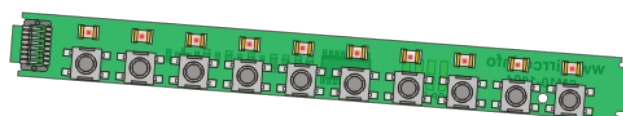

REFRACO IRRCO10X

REGENAUTOMAAT

Tuinbouwtechniek
& -benodigheden

Een simpele bediening met behulp van slechts één draai- / drukknop en een verlicht tekstdisplay van 4x20 karakter kenmerkt deze irrigatiecomputer. De IRRCO10X is modulair van opbouw en is standaard uitgevoerd met één RM10 kaart (10x uitgangen / 1x ingang). Met het relaismoduul RM10 is deze irrigatiecomputer uitbreidbaar tot maximaal 100 uitgangen en 10 ingangen welke middels een stekerverbinding eenvoudig zijn aan te sluiten. Voor een optimaal bedieningsgemak kan elke irrigatiecomputer voorzien worden met SM10 schakelaarmodulen. De IRRCO10X wordt standaard geleverd met 5x membraanwartel, netsnoer en gebruiksaanwijzing.

RM10

SM10

KaRo BV
Tulpenmarkt 4
1681 PK Zwaagdijk

T 0228 - 56 31 35
E info@karobv.nl
www.karobv.nl

Kenmerken van de IRRCO10X irrigatiecomputer

Expertmodus:

De IRRCO10X kan opgesplitst worden in vier onafhankelijk draaiende groepen met elk zijn eigen irrigatietijden, zijn eigen pompuitgang, litertellingang, stopingang, enzovoort. De IRRCO10X kan ook ingesteld worden als één irrigatiecomputer met vier verschillende programma's. Via het installatiemenu kan overgeschakeld worden naar de Simpelmodus.

Simpelmodus:

Standaard vanaf de fabriek staat de IRRCO10X in de simpelmode. Een recht toe recht aan irrigatiecomputer zonder groepsindeling waarbij het gebruikersmenu en het installatiemenu veel overeenkomsten heeft met de oude RAXX+ serie regenautomaten van Refraco. Via het installatiemenu kan overgeschakeld worden naar de Expertmodus.

REFRACO IRRCO10X

IRRIGATIECONTROLLER

Tuinbouwtechniek
& -benodigheden

Technical specification

Enclosure: ABS / IP54 / 255 x 180 x 75mm / 1,70Kg

Line power: 230VAC \pm 10% / 50-60Hz / maximum 40VA
Line power Fuse: temperature switch 120°C