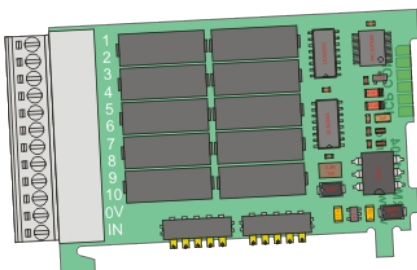

REFRACO IRRCO10X

REGENAUTOMAAT

Tuinbouwtechniek
& -benodigheden

Een simpele bediening met behulp van slechts één draai- / drukknop en een verlicht tekstdisplay van 4x20 karakter kenmerkt deze irrigatiecomputer. De IRRCO10X is modulair van opbouw en is standaard uitgevoerd met één RM10 kaart (10x uitgangen / 1x ingang). Met het relaismoduul RM10 is deze irrigatiecomputer uitbreidbaar tot maximaal 100 uitgangen en 10 ingangen welke middels een stekerverbinding eenvoudig zijn aan te sluiten. Voor een optimaal bedieningsgemak kan elke irrigatiecomputer voorzien worden met SM10 schakelaarmodulen. De IRRCO10X wordt standaard geleverd met 5x membraanwartel, netsnoer en gebruiksaanwijzing.

RM10

SM10

KaRo BV
Tulpenmarkt 4
1681 PK Zwaagdijk

T 0228 - 56 31 35
E info@karobv.nl
www.karobv.nl

Kenmerken van de IRRCO10X irrigatiecomputer

Expertmodus:

De IRRCO10X kan opgesplitst worden in vier onafhankelijk draaiende groepen met elk zijn eigen irrigatietijden, zijn eigen pompuitgang, litertellingang, stopingang, enzovoort. De IRRCO10X kan ook ingesteld worden als één irrigatiecomputer met vier verschillende programma's. Via het installatiemenu kan overgeschakeld worden naar de Simpelmodus.

Simpelmodus:

Standaard vanaf de fabriek staat de IRRCO10X in de simpelmode. Een recht toe recht aan irrigatiecomputer zonder groepsindeling waarbij het gebruikersmenu en het installatiemenu veel overeenkomsten heeft met de oude RAXX+ serie regenautomaten van Refraco. Via het installatiemenu kan overgeschakeld worden naar de Expertmodus.

REFRACO IRRCO10X

IRRIGATIECONTROLLER

Tuinbouwtechniek
& -benodigheden

Technical specification

Enclosure: ABS / IP54 / 255 x 180 x 75mm / 1,70Kg

Line power: 230VAC \pm 10% / 50-60Hz / maximum 40VA
Line power Fuse: temperature switch 120°C