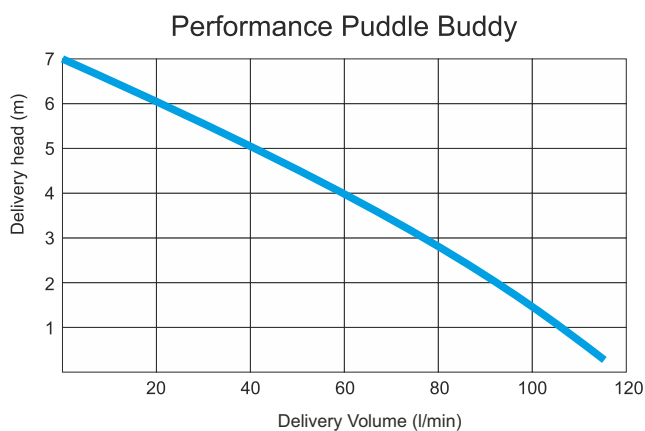

JS PUDDLE BUDDY

NIEUWE GENERATIE VLAKZUIGER

Tuinbouwtechniek
& -benodigheden

De Puddle Buddy is een nieuwe generatie vlakzuiger die tot op ca. 1 mm vlakzuigt. De Puddle Buddy pompt reeds bij laag waterniveau.

Doordat de Puddle Buddy voorzien is van een anti-airlock, kan de pomp veel lucht verwerken. Hetgeen belangrijk is bij vlakzuigen. Door de koelmantel, rondom de olie gevulde motor, is de pomp geschikt om langere perioden in laag water te draaien.

Door gebruik van sterke, elastische kunststoffen, is de pomp zeer slijtvast en geschikt voor professioneel gebruik.

De grote capaciteit en de goede druk maakt de Puddle Buddy, naast het vlakzuigen, een universele pomp voor vele verschillende doeleinden. De duurzame constructie maakt de Puddle Buddy zeer slijtvast en onderhoudsvriendelijk. Door zijn compactheid is de pomp makkelijk te installeren in smalle en kleine putten.

Technische eigenschappen:

- Capaciteit max. 120 liter per minuut
- Druk max. 7 meter
- Anti-airlock in bovenzijde
- 3-trapstule in de doos
- Pompt reeds bij laag waterniveau
- Pompt vrijwel geheel droog
- Pomp heeft 13,8 cm doorsnee

Anti-airlock

KaRo BV
Tulpenmarkt 4
1681 PK Zwaagdijk

T 0228 - 56 31 35
E info@karobv.nl
www.karobv.nl