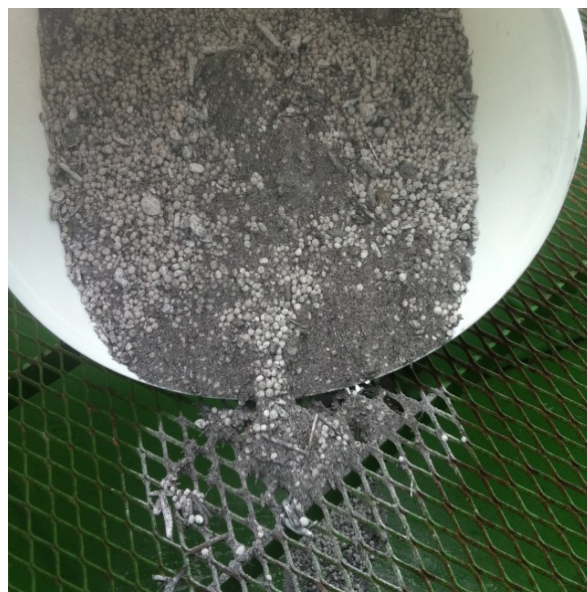

Met een Prescription Blend kan een bodem volledig gebalanceerd worden zonder dat er grote hoeveelheden compost worden gebruikt. Een Prescription Blend wordt samengesteld op basis van het resultaat van een Bodembalansanalyse. Een kleine hoeveelheid Groencompost dient als drager. Hier worden alle nodige hoofd- en spoorelementen in de juiste hoeveelheden voor uw bodem aan toegevoegd. Uw bodem kan zo met een mengsel van klein volume (circa 300 tot 2000 kg per hectare) volledig gebalanceerd worden en gelijkmatig worden verdeeld over het perceel, zonder grote hoeveelheden compost toe te passen. Een Prescription Blend kan met een kalkstrooier worden uitgereden

PRODUCTCODE

533X

GEBRUIKSRICHTLIJNEN

- Breed inzetbaar voor alle volleggrondsteelten
- Uit te rijden met kalkstrooier.
- Kan jaarrond toegepast worden.

VOORDELEN

- Balanceert de bodem volledig met een kleine hoeveelheid materiaal.
- In één werkgang gelijkmatig aan te brengen.
- Hoofd- en spoorelementen in de juiste verhouding.
- Zorgt voor een vitaal gewas en verbetert de bodemstructuur.
- Leverbaar in bigbags tegen vaste lage transportkosten.
- Is toegestaan voor gebruik in de biologische landbouw volgens Verordening (EG) 889/2008 (afhankelijk van samenstelling).