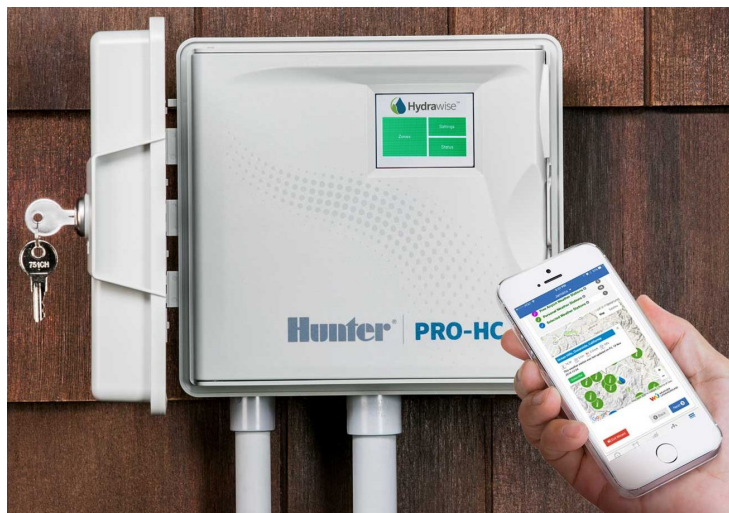

## Productinfo

De professionele uitvoering van de Hunter HC Hydrawise in de bekende Hunter behuizing. Bedien uw beregeningscomputer wereldwijd met uw smartphone, tablet of web browser! Voorspellend beregenen past het programma aan op verwachte temperaturen, kans op neerslag, wind en vochtigheid om zo maximaal water te besparen met behoud van een gezond en mooi landschap. Breid het systeem uit met een eenvoudig te installeren flow meter voor automatische meldingen in geval van kapotte leidingen of sproeiers. Optioneel uit te breiden met SMS alert meldingen.

## Eigenschappen

- Nieuwe stijl "full-functioning controller" met verlicht touchscreen
- Voorzien van Wi-Fi voor eenvoudige verbinding met internet
- 6 programma's per dag, 6 station starttijden per dag
- Max. looptijd 24 uur per dag
- 2 sensor aansluitingen
- 2 jaar garantie Specifieke eigenschappen die afwijken van de HC Hydrawise
- Grotere behuizing met deur
- Grotere kabelansluitingen
- Meer ruimte voor kabels
- Voorbestemde Pompstart / Master Valve aansluiting
- Ingebouwde Milliamp sensor
- 6, 12 en 24 stations uitvoering