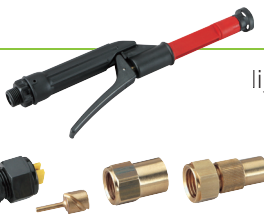

lijker en sneller. Spaart tijd en sproeimiddel.