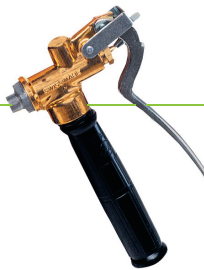

pistool uit massief messing, en een fijn filter in de handgreep om verstopping in de sproeidoppen te voorkomen. De slang is olie- en knik bestendig.

4 Accessoires

Lansen, sproeikappen, breed assortiment spuitdoppen en spuitbomen. Hiermee wordt spuiten een stuk gemakke-