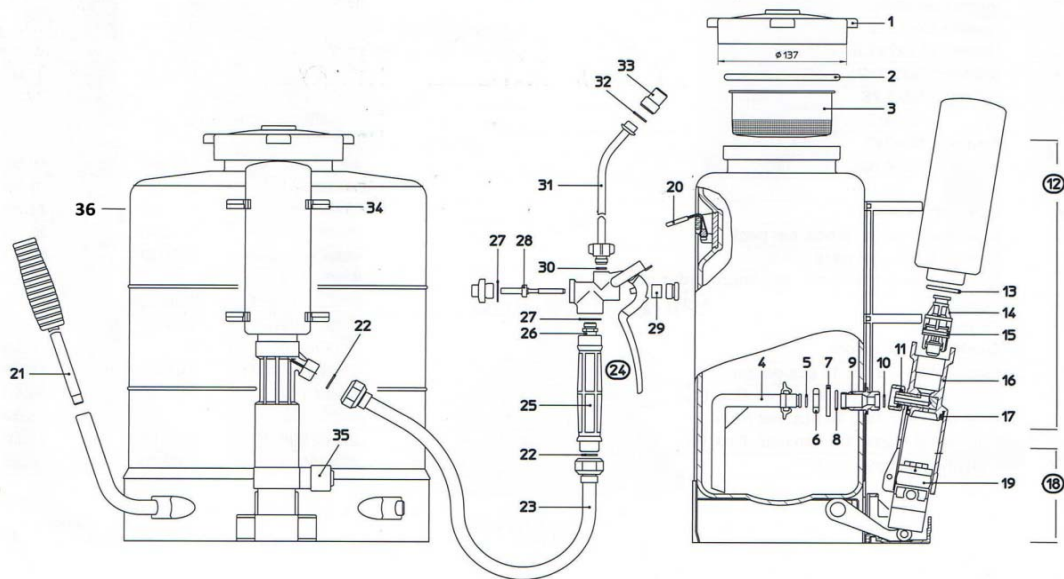

ONDERDELEN RUGSPUIT

FLOX, IRIS EN SENIOR

Tuinbouwtechniek
& -benodigheden

		Art.nr
--	--	--------

Flox	Professionele rugspuit 10 liter	10956101
Iris	Professionele rugspuit 15 liter	10960001
Senior	Professionele rugspuit 20 liter	11347001

Accessoires		Art.nr
-------------	--	--------

Vario Spraygun		11558501
Telescoop spuitstok aluminium 1-2m		10985201
Verlengde spuitstok 100 cm recht		10960601
Spuitkap ovaal wit		10501606
Spuitboom plastic 4 dops compleet		11659801-SB
Spuitboom aluminium 4 dops compleet		11889501-SB
Biofilter		11475701-SB
Floodjet ketsdop 1,6 mm blauw + moer		10501803-SB
Spray-kit 2 bar		11698501
Duro 1,65 met tol		28502325-SB
Comfortset		11807202
Drukventiel 2 bar		11698401

Nr.	Onderdelen	Art.nr
-----	------------	--------

Pakkingset voor pomp en tank, bestaande uit: 10855901-SB

- 2 Pakking 108x7
- 5 O-ring 11.11x1.78
- 8 O-ring 19.5x3.0
- 10 Pakking 14x9.7x1.5
- 13 O-ring 31.34x3.53
- 15 O-ring 23.47x2.62
- 17 O-ring 31x4