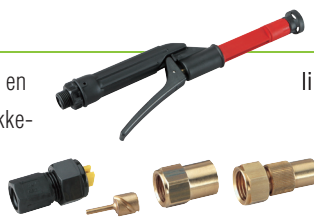

07-2013

De nieuwe accu rugspuit: hoge prestaties, veelzijdig, ergonomisch

Het compleet nieuwe concept van drukregeling geeft de gebruiker nieuwe mogelijkheden. De druk aan de spuitkop wordt geregeld door een controller. Alles wordt gemonitord en gecontroleerd door de electronica: constante druk, aan, uit, pomp beveiligingsfuncties en de status van de batterijlading. Door de verwisselbare accu kan ononderbroken doorgewerkt worden. Geen controledraden in het handpistool. Minder gevoelig voor storingen.

- De robuuste en resistente messing cilinder met een verzekerde duurzaamheid.
- De cilinder met instelbare zuigerring.
- De smering van de cilinder wordt eenvoudig gemaakt door de vetdop een ¼ slag aan te draaien.
- Het onderhoudsvrije drukventiel voor een drukopbouw tot 6 bar.

3 Eenvoudig en effectief werken

De functionaliteit van de Birchmeier rugspuit wordt duidelijk bij dagelijks gebruik. Storingsvrij werken dankzij bewezen techniek en uitrusting. Als voorbeeld het spuit-

pistool uit massief messing, en een fijn filter in de handgreep om verstopping in de sproeidoppen te voorkomen. De slang is olie- en knik bestendig.

4 Accessoires

Lansen, sproeikappen, breed assortiment spuitdoppen en spuitbomen. Hiermee wordt spuiten een stuk gemakke-