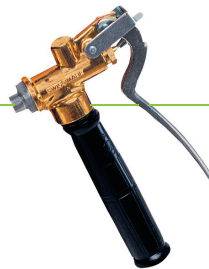

1 Pomp aan de buitenkant

Het hart van iedere spuit is de pomp. De zuiger is duizenden keren in beweging. De pomp is aan de buitenzijde gemonteerd. Verontreiniging en onopgeloste deeltjes tasten de pomp en drukventiel hierdoor veel minder aan. Vier details die een lange levensduur ondersteunen:

- De robuuste en resistente messing cilinder met een verzekerde duurzaamheid.
- De cilinder met instelbare zuigerring.
- De smering van de cilinder wordt eenvoudig gemaakt door de vetdop een ¼ slag aan te draaien.
- Het onderhoudsvrije drukventiel voor een drukopbouw tot 6 bar.

2 Tot in elk detail robuust

Het begint met de grote vulopening en de geïntegreerde filter tegen vuil en modder. De dikwandige tank met UV-stabilisator heeft zich bewezen onder zware werkomstandigheden. De geharde speciale kunststof is van binnen glad en zonder

scherpe hoeken. Het effect is een goede lediging zonder reststoffen en simpel schoon te maken. De roestvrijstalen voet is eveneens bestendig tegen nattigheid en oxidatie. Robuuste kwaliteit alom, voor het professionele werk.

3 Eenvoudig en effectief werken

De functionaliteit van de Birchmeier rugspuit wordt duidelijk bij dagelijks gebruik. Storingsvrij werken dankzij bewezen techniek en uitrusting. Als voorbeeld het spuit-

pistool uit massief messing, en een fijn filter in de handgreep om verstopping in de sproeidoppen te voorkomen. De slang is olie- en knik bestendig.

4 Accessoires

Lansen, sproeikappen, breed assortiment spuitdoppen en spuitbomen. Hiermee wordt spuiten een stuk gemakke-

liker en sneller. Spaart tijd en sproeimiddel.

Meer producten van Birchmeier

BIRCHMEIER®

KaRo BV
Tulpenmarkt 4
1681 PK Zwaagdijk

T 0228 - 56 31 35
E info@karobv.nl
www.karobv.nl