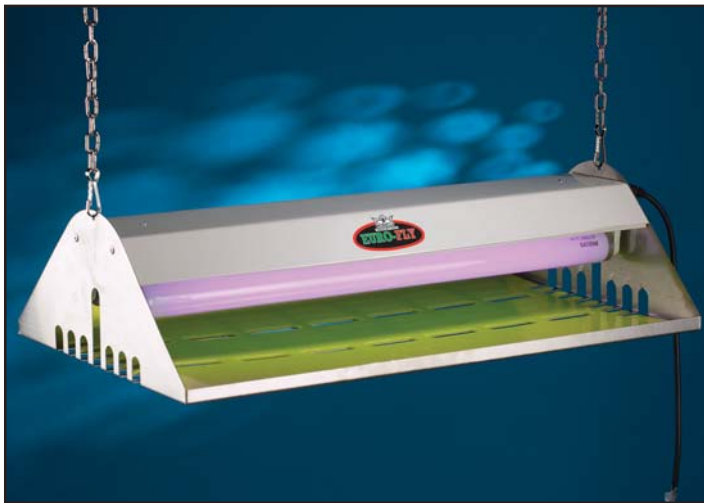

— Kleefplaten serie

INSECTENVERDELGER EURO-FLY 40 - in wit. 2x20 Watt blacklight. Bereik van 180 tot 240 m². De EF2500 is spatwaterveilig. Werkt met vervangbare kleefplaten. De lampen trekken insecten aan en de insecten worden vervolgens door de kleefplaten gevangen.

EF2500	63 / 35 / 18 cm - 5000 gram	verpakt per stuk, wit	EAN 8715397002965
EF2505	20 Watt, blacklight	verpakt per stuk	EAN 8715397004747
EF0720	starter universeel voor Euro-Fly	1 x 1 los	EAN 8715397007472

Eurofly insectenverdelgers