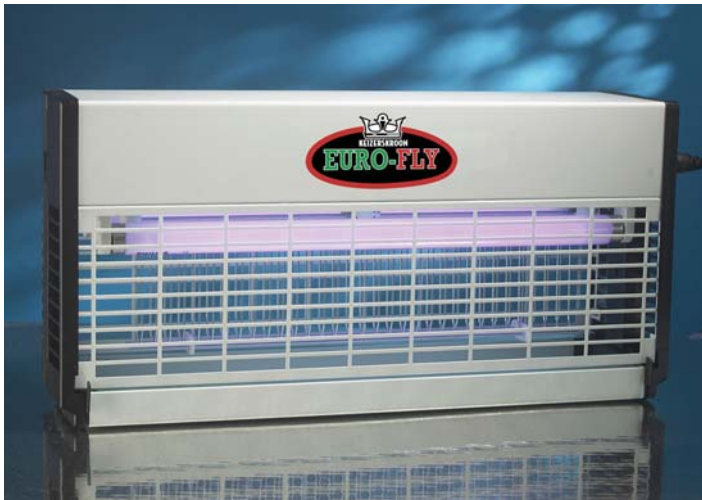

EURO-FLY 80 WATT INSECTENVERDELGER - in wit. Geproduceerd onder de strengste kwaliteitseisen. Uitgerust met zeer effectieve lampen (2x40 Watt) die economisch en energiezuinig zijn. Geschikt voor alle grotere bedrijfstoepassingen. Bereik van 240 tot 360 m². De blacklight verlichting trekt de insecten aan en het raster, welke onder spanning staat, electrocuteert de insecten.

EF3000	68,5 / 14 / 26 cm - 1200 gram	verpakt per stuk, wit	EAN 8715397003023
EF3005	40 Watt, blacklight	verpakt per stuk	EAN 8715397004792
EF0720	starter universeel voor Euro-Fly	1 x 1 los	EAN 8715397007472

EURO-FLY 80 WATT INSECTENVERDELGER - in RVS. Geproduceerd onder de strengste kwaliteitseisen. Uitgerust met zeer effectieve lampen (2x40 Watt) die economisch en energiezuinig zijn. Geschikt voor alle grotere bedrijfstoepassingen. Bereik van 240 tot 360 m². De blacklight verlichting trekt de insecten aan en het raster, welke onder spanning staat, electrocuteert de insecten.

EF3100	68,5 / 14 / 26 cm - 1200 gram	verpakt per stuk, RVS	EAN 8715397003030
EF3005	40 Watt, blacklight	verpakt per stuk	EAN 8715397004792
EF0720	starter universeel voor Euro-Fly	1 x 1 los	EAN 8715397007472