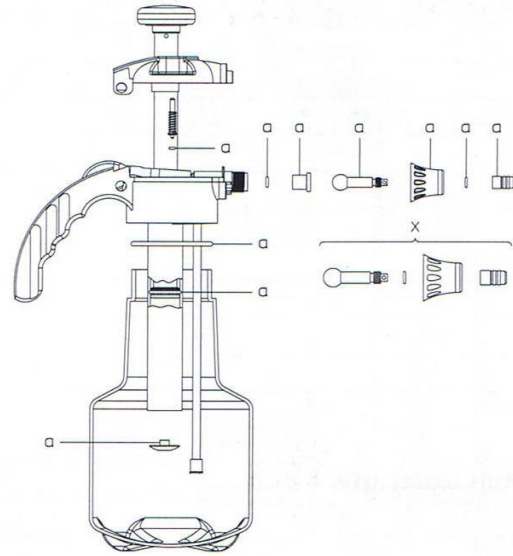

SUPER STAR 1.25

HANDSPUIT SUPER STAR 1.25L

Tuinbouwtechniek
& -benodigheden

Super Star 1.25 Compressiespuit compleet 11613401

Accessoires

Art.nr

Verlengstuk Super Star 26 cm.

11647701

Verlengstuk Super Star 40 cm

11647702

Verlengstuk Super Star 80 cm., buigzaam zacht

11647703

Spuitkap geel rond doorsnee 12,5 cm

11864801

Nr. Onderdelen

Art.nr